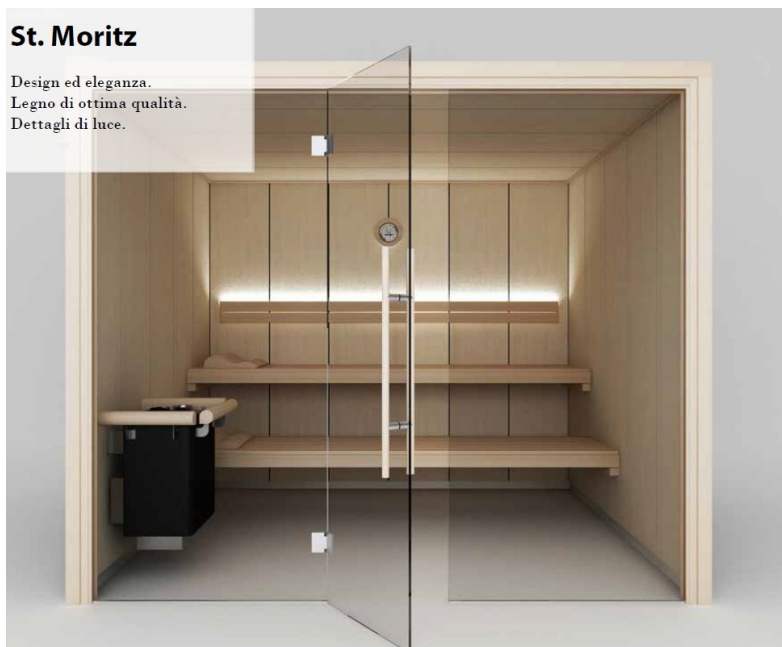

St. Moritz

Design ed eleganza.
Legno di ottima qualità.
Dettagli di luce.

MODELLO	ST. MORITZ
LEGNO	HEMLOCK
POTENZA	6kW
DIMENSIONI	200X200
POSTI	4
PREZZO	€ 12.500,00