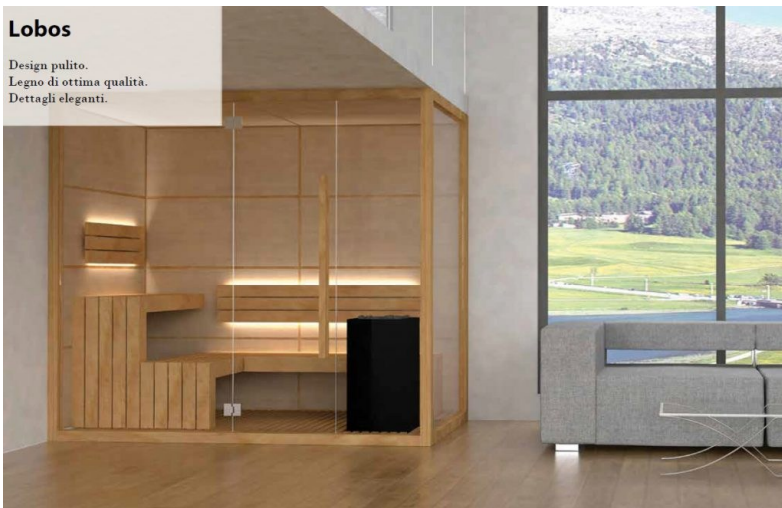

Lobos

Design pulito.
Legno di ottima qualità.
Dettagli eleganti.

MODELLO	LOBOS
LEGNO	HEMLOCK
POTENZA	3,5kW
DIMENSIONI	134X254
POSTI	3
PREZZO	€ 12.500,00