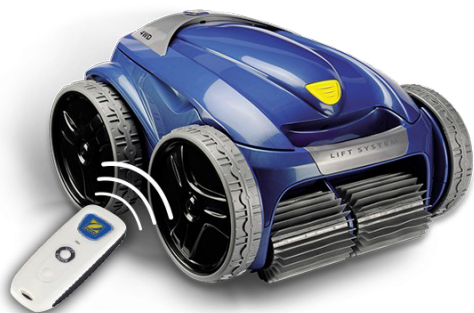

MODELLO	PREZZO	COD.
ZODIAC RC4400	€ 1.100,00	803

**ZODIAC RV 4400 VORTEX 2WD € 1.290,00**

Grazie alla tecnologia Lift System, estrarre il proprio robot dalla piscina non è più un'operazione difficile. Un potente getto posteriore si attiva mentre lo si estrae dall'acqua e rende il vostro robot più leggero da trasportare. Grazie al facile accesso al filtro dalla parte superiore del robot, pulire il filtro rigido di grandi dimensioni è un'operazione molto semplice. Il pulitore per piscina Vortex Pro RV4400 vi garantisce una pulizia perfetta grazie a una bocca di aspirazione extra-larga che aspira tutti i tipi di detriti. **3 ANNI DI GARANZIA**

MODELLO	PREZZO	COD.
ZODIAC RV4400	€ 1.250,00	1638

**ZODIAC RV 5400 VORTEX PRO 4WD € 1.499,00**

L'RV 5400 è dotato di 4 ruote motrici che gli conferiscono una perfetta aderenza sulle pareti. Si adatta a tutti i tipi di rivestimento e supera più facilmente gli ostacoli per una pulizia impeccabile con il massimo comfort. È inoltre programmabile in base a 2 zone di pulizia a scelta (solo fondo o fondo e pareti). **3 ANNO DI GARANZIA (+1 € 60,00)**

MODELLO	PREZZO	COD.
ZODIAC RV5400	€ 1.490,00	1215

**ZODIAC RV 5600 VORTEX PRO 4WD**

Grazie all'**aspirazione ciclonica** del pulitore elettrico RV 5600 si crea un vortice superpotente che mantiene i detriti in sospensione. Con l'invenzione di questa tecnologia, gli ingegneri Zodiac® hanno ridotto il rischio di ostruzione del filtro. Le prestazioni di pulizia sono così mantenute costanti, garantendo una pulizia ottimale. Adatto a piscine di grandi dimensioni fino a 20x10. Tecnologia **Lift System** un potente getto posteriore si attiva mentre si estrae il pulitore dall'acqua e rende il vostro robot **più leggero da trasportare**.